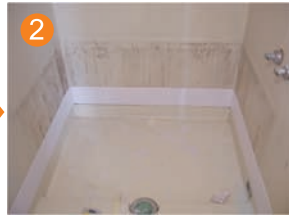

こんなに

**\*バスルームの壁面にフィルムを貼るだけで雰囲気が変わります!!**

**タイル調を生かして仕上げた場合**

タイルの目地がきれいに出ています。目地からカビが発生しないので、いつまでもきれいなタイル浴室が続きます。

**ユニットバスが設置できない  
マンションにも最適です!!**

**\*バスルームが新品同様に!!**

**床(サビ)**

浴槽を撤去した後の床のサビも、見違えるほどきれいに。床の防水処理も完ぺきです。

**壁面下部(カビ)**

プレートを用いた、部分補修も可能です。

**壁面(カビ)**

カビやサビで傷んでいた下地も、調整用パネルを使えば平滑で美しく仕上がります。

## 住友スリーエム

独自開発素材浴室ネオックス工法

水廻りに特殊なフィルムを貼るネオックス工法で  
簡単・低予算の画期的なリフォームを実現します!

- ユニットバスの壁面の上からフィルムを直接貼るので、工事期間もほとんどの場合1日で済みます。
- その日からお風呂が使用できます。 ●フィルムカラーは全28色。

### ネオックス工法によるユニットバス工事例(床・壁面のカビ)

1 下地処理、清掃・部分パテ

2 腐食部補強プレート

3 フィルムを貼る

4 完成

き驚  
れく  
いほ  
にと