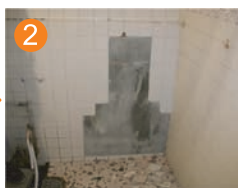

こんなに

**\*バスルームの壁面にフィルムを貼るだけで雰囲気が変わります!!**

**タイル調を生かして仕上げた場合**

タイルの目地がきれいに出ています。目地からカビが発生しないので、いつまでもきれいなタイル浴室が続きます。

**ユニットバスが設置できない  
マンションにも最適です!!**

**\*バスルームが新品同様に!!**

**床(サビ)**

浴槽を撤去した後の床のサビも、見違えるほどきれいに。床の防水処理も完ぺきです。

## 住友スリーエム

独自開発素材浴室ネオックス工法

水廻りに特殊なフィルムを貼るネオックス工法で  
簡単・低予算の画期的なリフォームを実現します!

- ユニットバスの壁面の上からフィルムを直接貼るので、工事期間もほとんどの場合1日で済みます。
- その日からお風呂が使用できます。 ●フィルムカラーは全28色。

### ネオックス工法によるユニットバス工事例(床・壁面のカビ)

1 下地処理、清掃・部分パテ

2 腐食部補強プレート

3 フィルムを貼る

4 完成

き驚  
れく  
いほ  
にと

### ネオックス工法による在来浴室工事例(タイル・コンクリート塗装等)

1 浴槽、水栓等設備器具の取り外し

2 下地処理、清掃(汚れ・カビ等の落し)

3 タイルを取った部分の下地補強

4 下地処理。下地ボードを前面に貼る

5 フィルムを貼り、完成

き驚  
れく  
いほ  
にと

- 躯体を傷めず施工。騒音、振動がほとんどありません。
- 浴室も狭くならず、今までの広さのままです。
- カビ、サビ等で傷んだ下地にも施工できます。
- 安心の責任施工で美しい仕上がりを実現します。
- 優れた防火、防水、防湿で安全性もUP。
- 抗菌、防カビ仕様なので、安心で快適です。
- ホルムアルデヒド不使用のこだわり素材です。